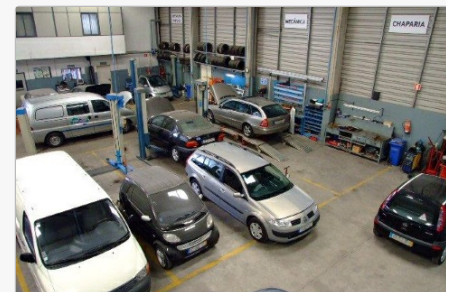

### Oficina

Ao visitar a DIRECCIONAL-CAR irá encontrar um serviço de reparação rápido e profissional, suportado pelas mais avançadas técnicas.

[> Ler mais](#)

### História

A DIRECCIONAL-CAR foi fundada em 1998 pelo Sr. José Silva e oferece uma gama de serviços completa para a manutenção e reparação do seu automóvel.

[> Ler mais](#)

### Instalações

Na DIRECCIONAL-CAR encontrará uma oficina moderna, com todas as ferramentas e equipamentos necessários para a reparação do seu automóvel.

[> Ler mais](#)