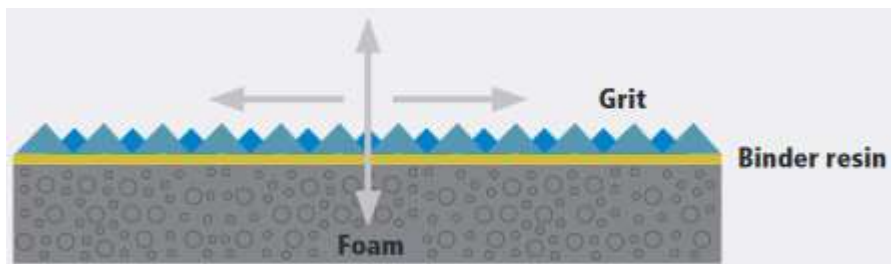

Audurra™ Schleifschwamm Flex

SCHLEIFMITTEL

Beschreibung:

Das Standard Pad mit extra weichem Trägermaterial passt sich hervorragend an sämtliche profilierten und gerundeten Werkstücke an und weist eine sehr geringe Verstopfungstendenz auf Füllern sowie Lack- und Farbanwendungen auf. Diese Eigenschaften garantieren ein gleichmäßiges und perfektes Schleifbild ohne Kratzer. Für spezielle Anwendungen kann das Standard Pad auch feucht eingesetzt werden.

Eigenschaften:

- Farbcodierung
- zweiseitig nutzbar
- kein Durchschleifen von Lacken oder Farben
- Perfekte Anpassung an das Werkstück
- Geringes Zusetzen
- Mehrfach verwendbar

Erhältlich in:

| Bezeichnung | Artikelnummer | Feinheitsgrad | Abmessungen | Verpackung |
|-----------------------------|---------------|------------------|------------------|---------------------|
| Audurra Schleifschwamm Flex | D15352390 | Fine (gelb) | 120 x 98 x 13 mm | 10 Stück = 1 Karton |
| | D15352391 | Superfine (grün) | 120 x 98 x 13 mm | 10 Stück = 1 Karton |
| | D15352392 | Ultrafine (blau) | 120 x 98 x 13 mm | 10 Stück = 1 Karton |

Geringe Zusetzung dank 3D Effekt :

Hauptanwendungen:

- Fine / gelb: Anschleifen von Altlack, Spachtel, vor Füllerauftrag
- Superfine / grün: Füllerendschliff
- Ultrafine / blau: Feinschliff kritischer Farbtöne, auch bei „nass-in-nass“ Füllern, speziell für Randzonen, Ecken und Kanten