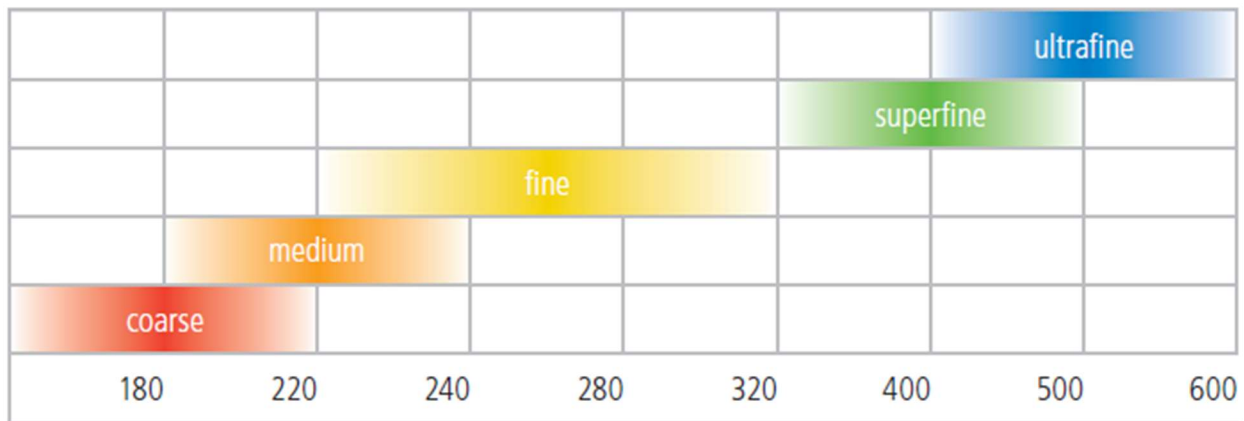

Audurra™ Schleifschwamm Flex

SCHLEIFMITTEL

Körnungsübersicht:

Sicherheitshinweise:

- Befolgen Sie die grundsätzlichen FEPA Sicherheitshinweise (<https://www.fepa-abrasives.com/abrasive-safety/documents/general-leaflet>)
- Verwenden Sie Augen- und Gesichtsschutz
- Verwenden Sie eine effiziente Staubabsaugung oder tragen Sie eine Feinstaubmaske