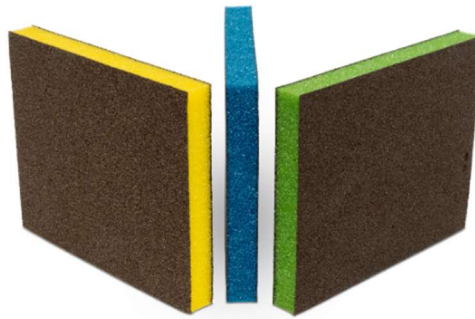

Audurra™ Schleifschwamm Flex

SCHLEIFMITTEL

Körnungsübersicht:

Sicherheitshinweise:

- Befolgen Sie die grundsätzlichen FEPA Sicherheitshinweise (<https://www.fepa-abrasives.com/abrasive-safety/documents/general-leaflet>)
- Verwenden Sie Augen- und Gesichtsschutz
- Verwenden Sie eine effiziente Staubabsaugung oder tragen Sie eine Feinstaubmaske