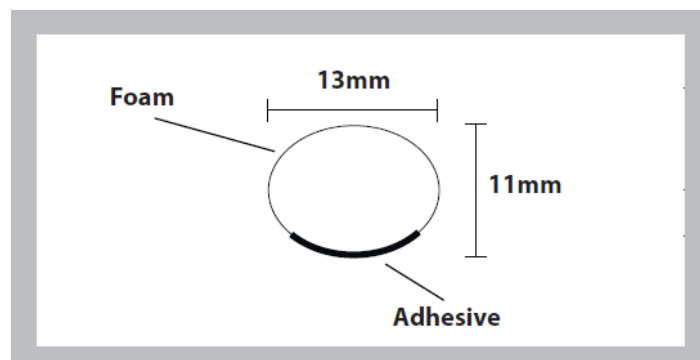

Struttura del prodotto: