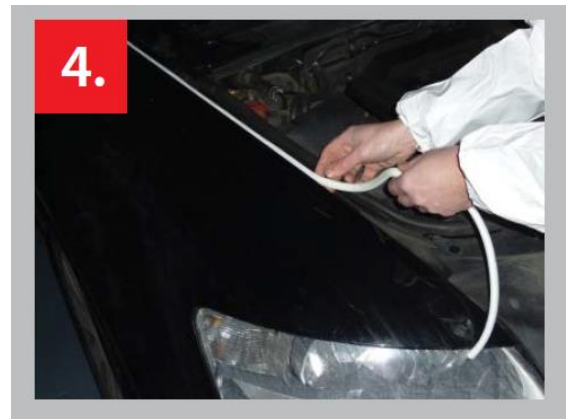

Utilizzo sul cofano