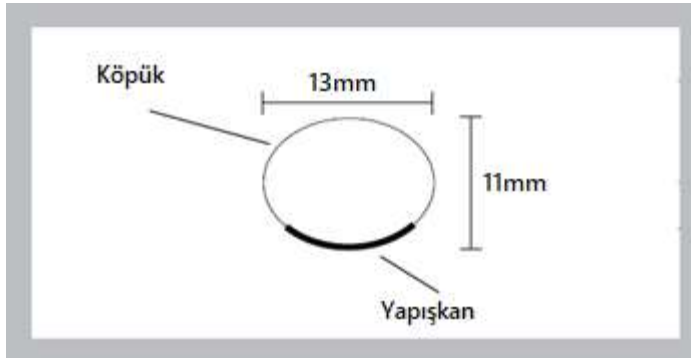

Audurra™ Köpük Maskeleme Bandı Pro

MASKELEME

Açıklama:

Aracınızı maskelemek ve iç kısımlarını korumak için en basit yol. Keskin boya geçişlerini engeller. B ve C tanecik boyutları için özel olarak geliştirilmiştir.

Özellikler:

- Aracınızı maskelemek ve iç kısımlarını korumak için en basit yol
- B ve C tanecik aralıkları için geliştirilmiştir.
- Keskin boya geçişlerini engeller
- Kolayca çıkarılabilir yapışkan
- Yüksek emicilik

Mevcut Ürünler:

Ürün kodu	Ölçüler	Ambalaj
D15365048	13mm x 50m	1 adet

Ürün Yapısı:

Audurra™ Köpük Maskeleme Bandı Pro**MASKELEME****Raf Ömrü:**

22°C ve %50 bağıl nem koşullarında, satın alma tarihinden itibaren bir yıl.

Fiziksel Özellikler:

Veriler, teorik değerlerdir ve spesifik tanımlamalar için kullanılmamalıdır.

Köpük	Beyaz
Yapışkan	Kauçuk
Kalınlık	11mm (+/-1mm)
Genişlik	13mm (+/-2mm)
Uzunluk	50m (+/-2.5m)
Yoğunluk	30 kg/m ³