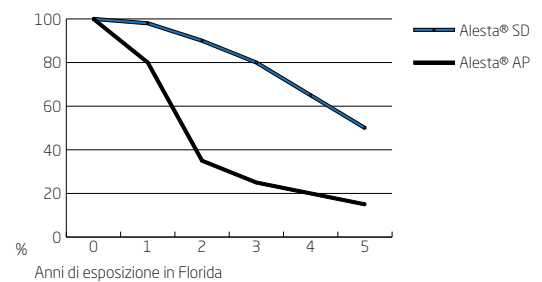

Alesta® SD

The Optimum Collection

Vernici in polvere SuperDurable

Collezione con effetto a grana finemente ruvida su base RAL di qualità Alesta® SD SuperDurable.

L'effetto finemente ruvido è molto apprezzato in ambito architettonico e nel design grazie all'aspetto particolare e sofisticato. Con la Optimum Collection, portiamo l'effetto finemente ruvido originale su base RAL a un livello superiore nella qualità architettonica standard. I prodotti Optimum presentano tutti i vantaggi di un effetto finemente ruvido di qualità super durevole con eccellenti proprietà tecniche.

Mantenimento della brillantezza - Invecchiamento accelerato QUVB 600h - Alesta® AP sinistra/ Alesta® SD destra

Confronto tra Alesta® AP standard e Alesta® SD superdurable

Esposizione in Florida - mantenimento della brillantezza

Esposizione in Florida - deviazione cromatica

Deviazione cromatica - Invecchiamento accelerato QUVB 600h - Alesta® AP sinistra/ Alesta® SD destra

Punti salienti

- Qualità SuperDurable
- Eccellenti proprietà di applicazione
- Maggiore resistenza ai raggi UV
- Finitura con effetto a grana finemente ruvida, extra opaca
- Eccellente consistenza da lotto a lotto
- Resistenza antigraffio straordinaria
- Certificazione Qualicoat Class 2 e GSB Florida 3 (Master)
- Fino a 25 anni di garanzia (soggetta a condizioni)
- Capacità di nascondere i difetti del substrato
- Buona copertura dei bordi
- Disponibili a magazzino