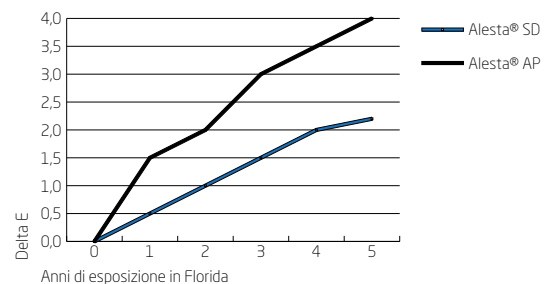

Mantenimento della brillantezza - Invecchiamento accelerato QUVB 600h - Alesta® AP sinistra/ Alesta® SD destra

Confronto tra Alesta® AP standard e Alesta® SD superdurable

Esposizione in Florida - mantenimento della brillantezza

Esposizione in Florida - deviazione cromatica

Deviazione cromatica - Invecchiamento accelerato QUVB 600h - Alesta® AP sinistra/ Alesta® SD destra

Punti salienti

- Qualità SuperDurable
- Eccellenti proprietà di applicazione
- Maggiore resistenza ai raggi UV
- Finitura con effetto a grana finemente ruvida, extra opaca
- Eccellente consistenza da lotto a lotto
- Resistenza antigraffio straordinaria
- Certificazione Qualicoat Class 2 e GSB Florida 3 (Master)
- Fino a 25 anni di garanzia (soggetta a condizioni)
- Capacità di nascondere i difetti del substrato
- Buona copertura dei bordi
- Disponibili a magazzino