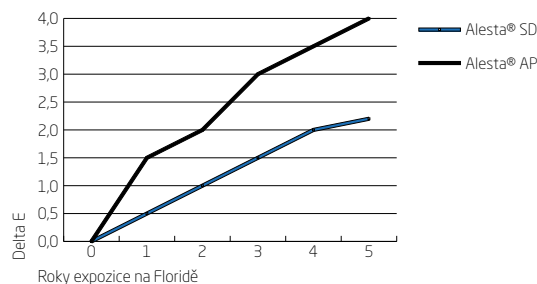

Alesta® SD

The Optimum Collection

Práškové barvy SuperDurable

Kolekce povrchových úprav s jemnou texturou na bázi RAL Kvalita Alesta® SuperDurable.

Unikátní, sofistikovaný vzhled jemné textury je nesmírně ceněný v kruzích architektů a designérů z celého světa. Kolekce Optimum posouvá barvy RAL s jemnou texturou ve standardní architektonické kvalitě na zcela novou úroveň. Produkty Optimum mají všechny výhody povrchových úprav s jemnou texturou v super odolné kvalitě a špičkové technické parametry.

Kolekce Optimum je součástí řady práškových barev Alesta® SD SuperDurable na kovové podklady. Produkty obsahují technologii vysoce odolných polyesterových pryskyřic a vybrané pigmenty, které exteriérům dodávají špičkovou odolnost a povrch s jemnou texturou. Produkty Alesta® SD jsou ideální na budovy, kde je důležitá estetická stálost, a do prostředí s vysokou mírou UV záření. Produkty Optimum se vyznačují lepší retencí barev a lesku než produkty standardní kvality. Produkty Alesta® SuperDurable mají certifikaci Qualicoat Class 2, GSB Florida 3 (Master) a splňují požadavky norem ČSN EN 12206 a AAMA 2604.

Standardní Alesta® AP versus super odolná Alesta® SD

Expozice na Floridě – retence lesku

Expozice na Floridě – barevná odchylka

Retence lesku – zrychlené zvětrávání QUVB 600 h – Alesta® AP vlevo / Alesta® SD vpravo

Barevná odchylka – zrychlené zvětrávání QUVB 600 h – Alesta® AP vlevo / Alesta® SD vpravo

Nejdůležitější zprávy

- Kvalita SuperDurable
- Vynikající aplikační vlastnosti
- Vylepšená UV stabilita
- Extra matná povrchová úprava s jemnou texturou
- Špičková konzistentnost mezi šaržemi
- Mimořádná odolnost proti poškrábání
- Certifikace Qualicoat Class 2 a GSB Florida 3 (Master)
- Záruka až 25 let (za určitých podmínek)
- Schopnost zakrýt vady podkladu
- Kvalitní pokrytí okrajů
- Skladem