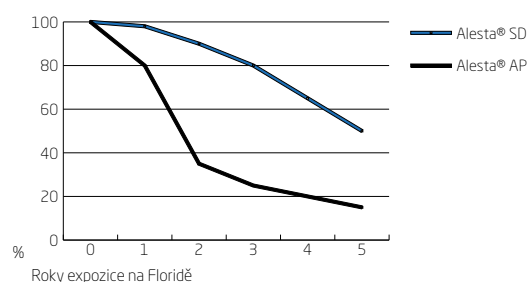

Kolekce Optimum je součástí řady práškových barev Alesta® SD SuperDurable na kovové podklady. Produkty obsahují technologii vysoce odolných polyesterových pryskyřic a vybrané pigmenty, které exteriérům dodávají špičkovou odolnost a povrch s jemnou texturou. Produkty Alesta® SD jsou ideální na budovy, kde je důležitá estetická stálost, a do prostředí s vysokou mírou UV záření. Produkty Optimum se vyznačují lepší retencí barev a lesku než produkty standardní kvality. Produkty Alesta® SuperDurable mají certifikaci Qualicoat Class 2, GSB Florida 3 (Master) a splňují požadavky norem ČSN EN 12206 a AAMA 2604.

Standardní Alesta® AP versus super odolná Alesta® SD

Expozice na Floridě – retence lesku

Expozice na Floridě – barevná odchylka

Retence lesku – zrychlené zvětrávání QUVB 600 h – Alesta® AP vlevo / Alesta® SD vpravo

Barevná odchylka – zrychlené zvětrávání QUVB 600 h – Alesta® AP vlevo / Alesta® SD vpravo

Nejdůležitější zprávy

- Kvalita SuperDurable
- Vynikající aplikační vlastnosti
- Vylepšená UV stabilita
- Extra matná povrchová úprava s jemnou texturou
- Špičková konzistentnost mezi šaržemi
- Mimořádná odolnost proti poškrábání
- Certifikace Qualicoat Class 2 a GSB Florida 3 (Master)
- Záruka až 25 let (za určitých podmínek)
- Schopnost zakrýt vady podkladu
- Kvalitní pokrytí okrajů
- Skladem