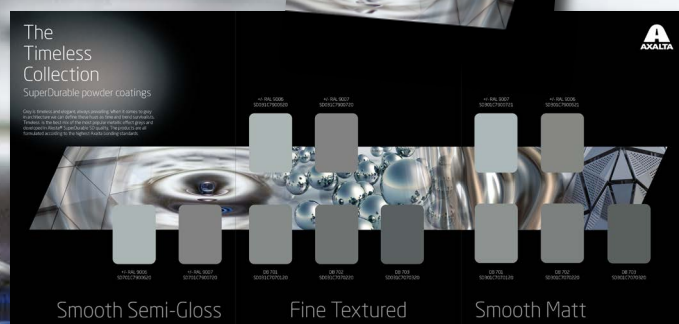

I denna nya utgåva av Timeless Collection har vi inkluderat pärlemor nyanserna av DB-färgerna 701, 702 och 703 tillsammans med RAL 9006 och RAL 9007 i matt, halvblankt och vår traditionella finstruktur. Våra Alesta® SD SuperDurable kvalitetsprodukter erbjuder högre prestanda och förstärker designen av metallsubstrat. Den bondade metallic-effekten förstärker färgdjupet och säkerställer en god batch-till-batch-stabilitet.

Under hela utvecklings- och tillverkningsprocessen har särskild uppmärksamhet lagts på att skapa en produkt som är enkel och robust att applicera. Detta leder till problemfritt och jämnt ytbehandlingsresultat som säkerställer att våra kunder kan upprätthålla sina egna höga standarder. Utöver detta, förbättrades kemisk resistens för att överträffa nuvarande och eventuella framtida krav.

Färgerna i Timeless Collection är kvalitetstestade för användning på fasader och olika arkitektoniska tillämpningar. Alesta® SD SuperDurable uppfyller kraven som ställs i Qualicoat Class 2, GSB Florida 3 (Master) och AAMA2604.

Denna kollektion av tidlösa kulörer förenar brillianta bondade metallic-effekter med förbättrade appliceringsegenskaper och lång hållbarhet.

Höjdpunkter

- Hållbar och tålig
- Utmärkt applicerbarhet
- Bondade homogena metallic-effekter
- Utmärkt batch-till-batch stabilitet
- Matt, halvblank eller finstrukturerad yta
- SuperDurable Qualicoat Class 2 & GSB Florida 3 (Master) certifierade
- Uppfyller AAMA2604 kraven
- Alla Timeless-produkter finns på lager

Kulörmatchning av pulverfärg mot ett våtfärgsprov kan ha en viss avvikelse.