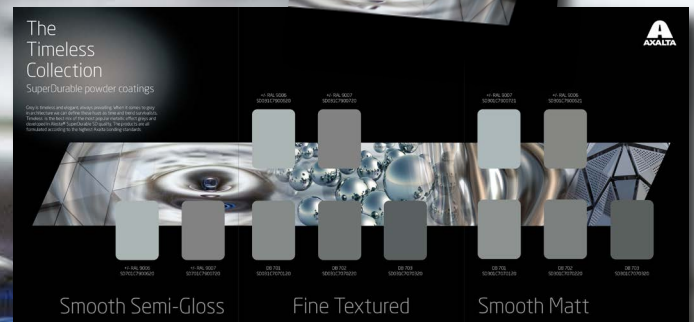

W nowej edycji The Timeless Collection prezentujemy metaliczne kolory DB 701, 702 i 703 oraz RAL 9006 i RAL 9007 w wykończeniu matowym, satynowym i drobnostrukturalnym, w wersji Alesta® SD SuperDurable o podwyższonej odporności na warunki atmosferyczne i dla lepszej ochrony metalowych elementów. Bondowane efekty metaliczne podkreślają głębię koloru i zapewniają powtarzalność partii produkcyjnych.

W całym procesie formułacji i produkcji szczególną uwagę zwrócono na opracowanie prostej aplikacji. To prowadzi do bezproblemowego i spójnego pokrycia detali, zapewniając naszym klientom utrzymanie wysokich standardów jakości. Oprócz tego, udoskonalono formułację pod kątem odporności chemicznej, tak by przekraczała dotychczasowe wymagania specyfikacji i sprostała możliwym przyszłym, jeszcze bardziej rygorystycznym warunkom.

Produkty z nowej kolekcji Timeless są przetestowane pod kątem jakości do stosowania na elewacjach i do innych architektonicznych aplikacji. Alesta® SD SuperDurable spełnia wymagania Qualicoat Class 2, GSB Florida 3 (Master) i AAMA2604.

Ta kolekcja ponadczasowych kolorów to idealne połączenie bondowanych efektów metalicznych z prostą aplikacją i trwałością.

Najważniejsze cechy:

- Trwałość i stabilność koloru
- Doskonała aplikacja
- Bondowane; jednorodne efekty metaliczne
- Doskonała powtarzalność poszczególnych partii produkcyjnych
- Dostępne wykończenia: mat, satyna, drobna struktura
- SuperDurable Qualicoat 2, GSB Florida 3 (Master), BS EN 12206 oraz AAMA2604
- Produkty magazynowe

Dopasowanie kolorów powłok proszkowych do próbki powłoki ciekłej może wykazywać różnice.