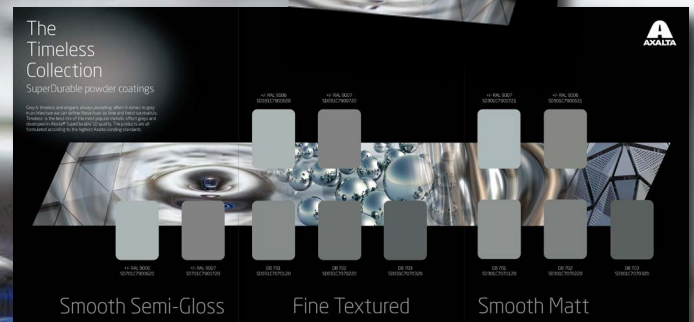

In der neuen Ausgabe der Timeless Kollektion haben wir die Perlglanz-Farbnuanzen der DB-Farbtöne 701, 702 und 703 sowie RAL 9006 und RAL 9007 in matt, seidenglänzend und in Feinstruktur mit aufgenommen. Unsere Alesta® SD SuperDurable Qualitätsprodukte eignen sich perfekt für die Gestaltung und den Schutz auf allen metallischen Untergründen. Die gebondeten Metallic Effekte betonen die Farbintensität und sorgen für beste Chargen-Übereinstimmung.

Während des Entwicklungs- und Produktionsprozesses wurde besonderer Wert auf einfache und robuste Verarbeitung gelegt. Damit kann eine problemlose und gleichmäßige Beschichtung entsprechend den hohen Anforderungen unseres Kunden sichergestellt werden. Ebenso wurde die chemische Beständigkeit weiter verbessert um den aktuellen und künftigen Anforderungen zu entsprechen.

Die ausgewählten Farben in der Timeless Kollektion entsprechen den Qualitätsstandards für Fassaden und anderen Anwendungen in der Architektur. Alesta® SD SuperDurable erfüllt die Anforderungen von Qualicoat Class 2, GSB Florida 3 (Master) und AAMA2604.

Diese Kollektion von zeitlosen Farben verbindet die brillant gebondeten Metallikeffekte mit der Einfachheit in der Anwendung und ihrer Nachhaltigkeit.

Highlights

- Langlebig & Nachhaltig
- Hervorragende Verarbeitbarkeit
- Gebondet, gleichmäßiger Metallikeffekt
- Exzellente Chargen-Übereinstimmung
- Oberflächenfinish in Matt, Feinstruktur und Seidenglanz
- GSB Florida 3 (Master) und Qualicoat Klasse 2 Zulassung
- Erfüllt die Anforderungen der AAMA2604
- Alle Farben sind ab Lager direkt verfügbar

Farbanpassungen von Pulverlacken zu Flüssiglacken können voneinander abweichen.