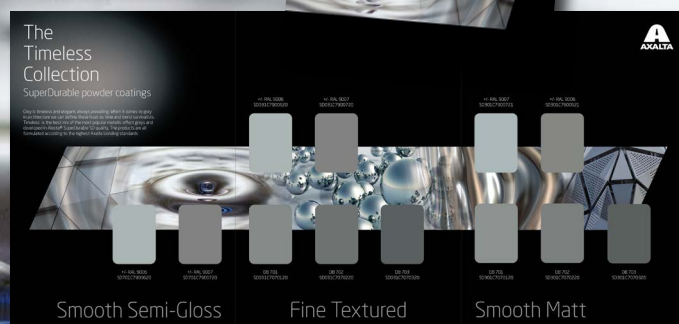

V tomto novém vydání The Timeless Collection najdete perleťové nuance odstínů DB 701, 702 a 703 dohromady s RAL 9006 a RAL 9007 v matném, pololesklém provedení a s originálním povrchem s jemné struktury. Naše řada produktů Alesta® SD SuperDurable Nabízí vysokou kvalitu a ochranu kovových podkladů v kombinaci s moderním dizajnem. Nejmodernější způsob bondování zvyrazňuje dokonalý vzhled povrchu, hloubku odstínu a zajišťuje konzistenci jednotlivých šarží.

V průběhu vývoje a výroby je věnována zvláštní pozornost jednoduché a robustní aplikaci. Toto umožňuje bezproblémové a konzistentnímu lakování s výsledky zajišťujícími, že naši zákazníci mohou udržovat vysoké standardy a požadavky na povrchovou úpravu. Kromě toho byla dále zlepšena chemická odolnost překonávající současné a možné budoucí požadavky.

Odstíny Timeles Collection jsou testovány pro použití na různých stavebních prvcích a fasádách. Alesta® SD SuperDurable jsou certifikovány Qualicoat Class 2, GSB Florida 3 (Master) a splňují požadavky AAMA2604.

Tato Timeles Collection spojuje brilantní vzhled bondovaných metalických odstínů a jednoduchou aplikaci.

Výhody

- Odolný a udržitelný
- Vynikající zpracovatelnost
- Bondované, s homogenním metalickým efektem
- Excelentní konsistence jednotlivých šarží
- Matný a pololesklý hladký povrch, nebo povrch s jemnou strukturou
- SuperDurable Qualicoat Class 2 & GSB Florida 3 (Master)
- Splňuje požadavky dle AAMA2604
- Všechny produkty Timeless jsou dostupné skladem

Odstín práškové barvy se může drobně lišit od odstínu mokré barvy.