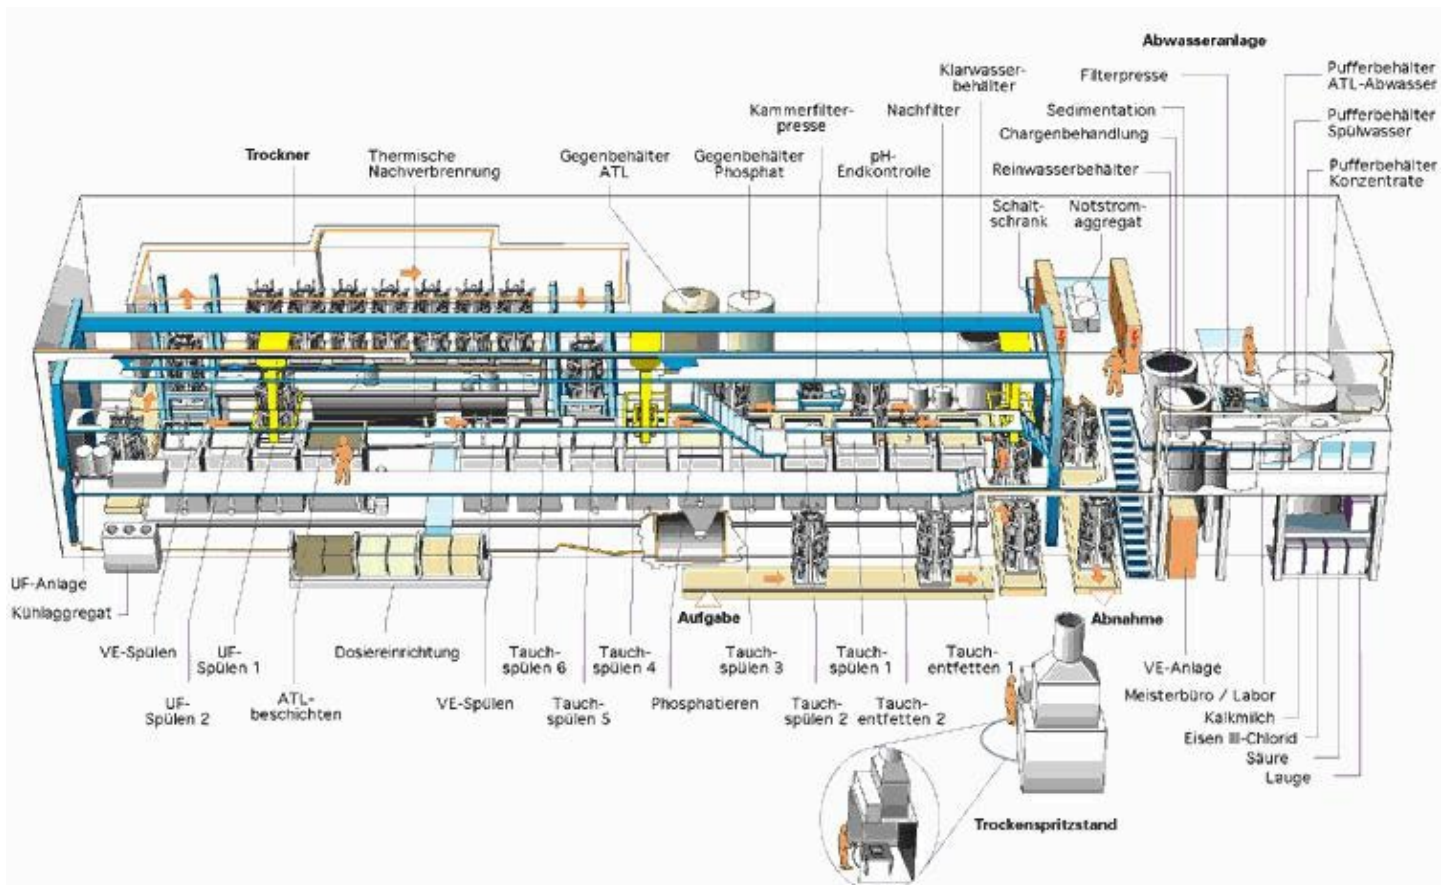

## Prozessdesign für Lackanlagen

Coating Line Process Design

Dank unserer jahrzehntelangen Erfahrung verfügen wir über das nötige Know-how, um unseren Kunden beim Design neuer Lackieranlagen oder bei der Verbesserung bestehender Anlagen zu helfen. Durch die enge Zusammenarbeit mit Anlagenbauern können wir gemeinsam sicherstellen, dass perfekte Bedingungen zu perfekt lackierten Oberflächen führen. Finden Sie heraus, wie wir Ihnen helfen können, und kontaktieren Sie uns noch heute.